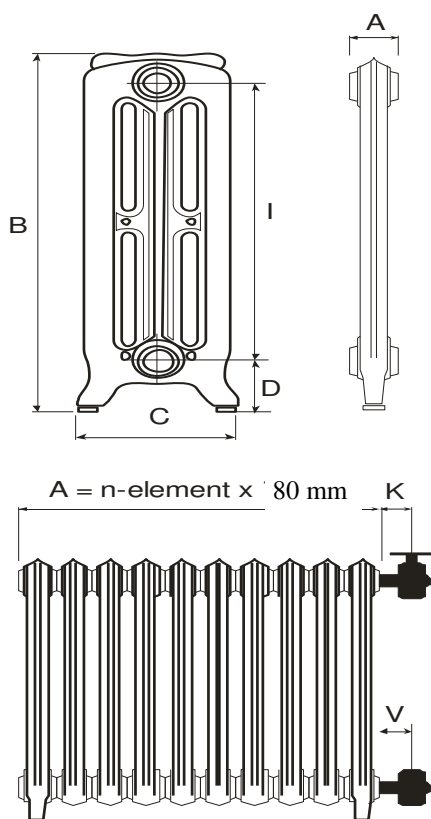

## Gietijzeren radiator Fleurielle

  
**Laurens**<sup>®</sup>
  
 DESIGNRADIATORS

**Gietijzeren radiator Fleurielle**

- Maat **A** is de dikte van één element **80mm**
  - Maat **B** is de hoogte = **470** (geen andere hoogtes mogelijk)
  - Maat **C** is de dieptemaat **250mm**
  - Hartmaat vd 1ste aansluiting **D = 115mm**
  - Hartafstand **I = 300 mm**
  - Radiatoren zijn op voorraad in 6, 8 en 10 elementen.
  - Aansluiting 3 x 1/2"
  - Max. Werktemperatuur 110°C
  - Max. Werkdruk : 6 bar
  - **Voorraadlocatie:** Laurens BE, Laurens CZ
- Aanbevolen kraanwerk**
- LIBERTY 1/2"x1/2" alléén haaks verkrijgbaar  
K=65mm, V=65mm
  - ART DECO 1/2"x15mm haaks of recht  
K=65mm, V=65mm
  - EPOCA 1/2"x1/2" alléén haaks verkrijgbaar  
K=70mm, V=55mm

**Fleurielle**

Pagina 32

Bestelcode	Afmeting A x B x C (mm)	Hartafstand I +/- 2 mm	Warmte (Watt) 90°C/70°C/20°C 75°C/65°C/20°C	Water- inhoud (l)	Gewicht (kg)	Hartmaat D +/- 2 mm
FL470-1 (1 el)	80 x 470 x 250	300	114 - 90	1,6	10	115
FL470-6 (6 el)	480 x 470 x 250	300	684 - 540	9,8	60	115
FL470-8 (8 el)	640 x 470 x 250	300	912 - 720	13,0	80	115
FL470-10 (10 el)	800 x 470 x 250	300	1140 - 900	16,2	100	115