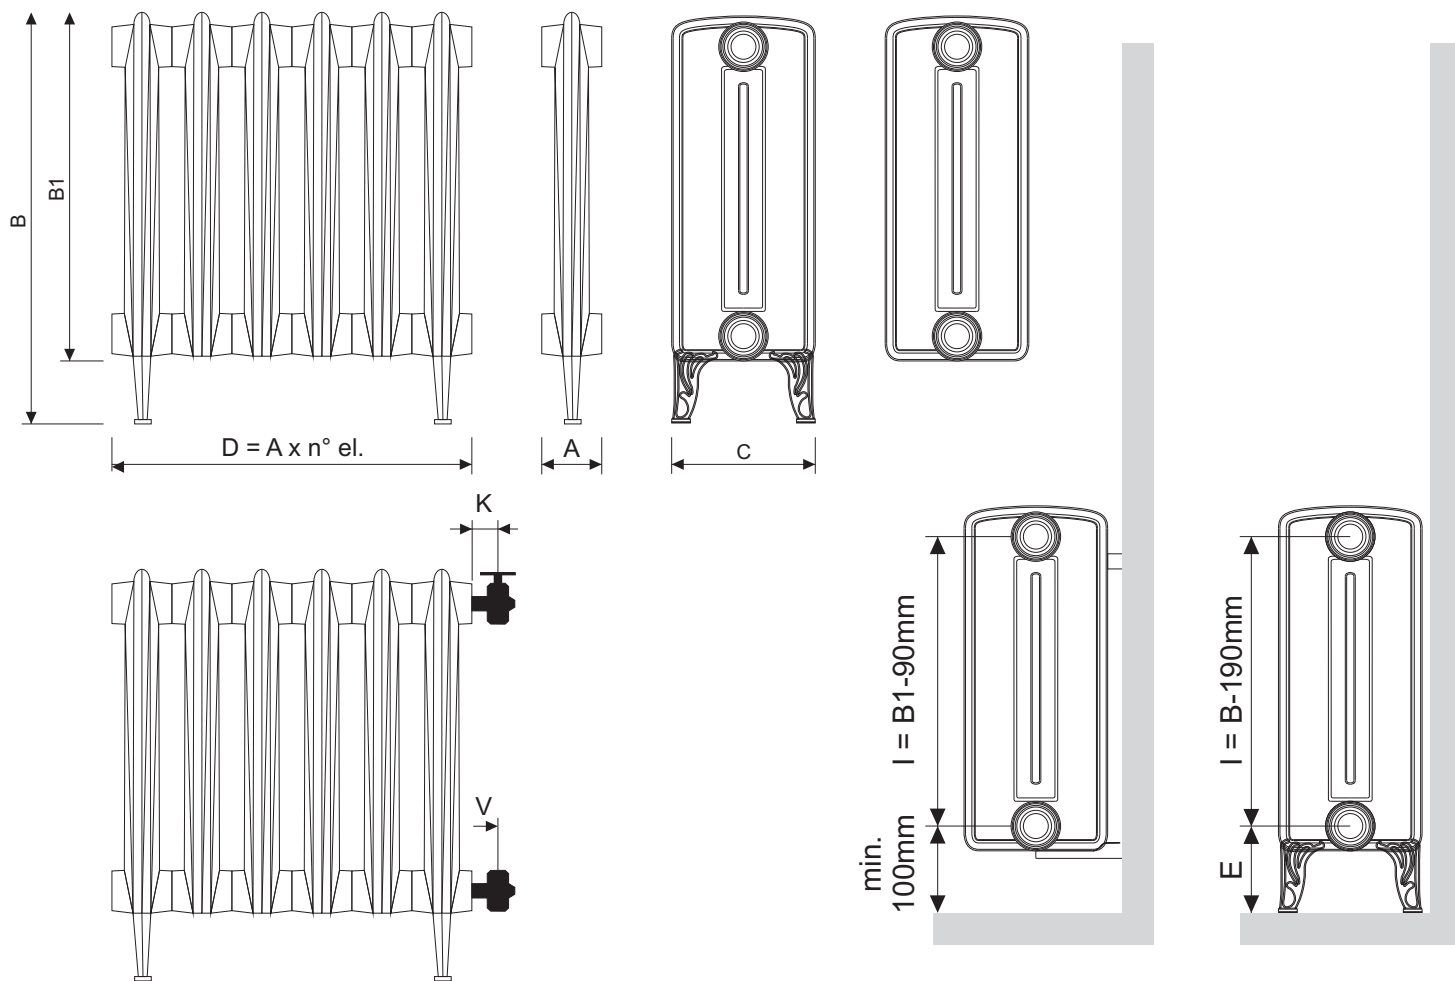

Boston

Technické údaje | Technical data

Možnosti připojení | Connection methods

ventily | valve ArtDECO K=65mm, V=65mm
ventily | valve Liberty K=65mm, V=65mm
ventily | valve EPOCA K=70mm, V=55mm
ventily | valve ANUOVA K=55mm, V=55mm

Rozteče ventilů | Distances for valve connections

1x G1/2" odvětrávací zátka | air vent
1x zátka | plug
4x konzola na zeď | steel brackets
4x hmoždinka | wall plugs

Sada pro zavěšení (přípl.) | Wallkit (not incl.)

A = 90mm
B = 640, B1 = 540mm
C = 225mm
D = A x n° el.
E = 100mm

Rozměry | Sizes

+30% ostatní RAL barvy | other RAL colours
+0% bílá | white
Barva | Colour

odolnost při +2°C ~ +45°C | vlhkost 20%-70%
RAL mokré lakování | RAL wet coating
Povrch | Surface