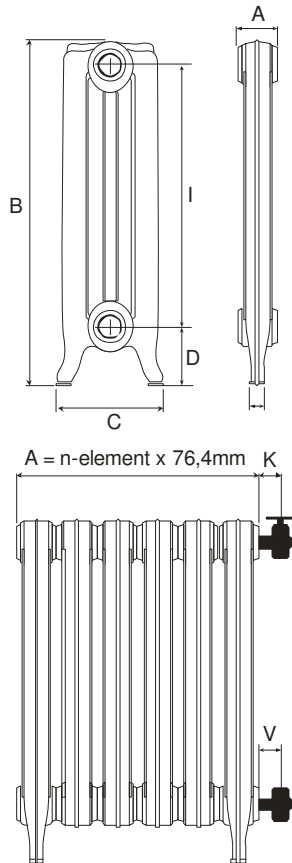

## Gietijzeren radiator Art Deco

- Maat **A** is de dikte van één element = **76,4mm**
- Maat **B** is de hoogte = **660, 760 of 955mm** (geen andere hoogtes mogelijk)
- Maat **C** is de dieptemaat **203mm**
- Hartmaat vd 1ste aansluiting **D = 115mm**
- Hartafstand **I = 500, 600 en 795mm**
- Radiatoren zijn op voorraad in 6, 8 en 10 elementen.
- Aansluiting 3 x 1/2"
- Max. Werktemperatuur 110 °C
- Max. Werkdruk : 6 bar
- **Voorraadlocatie** : Laurens BE, Laurens CZ

### Aanbevolen kraanwerk

- ART DECO 1/2" x 15mm knel , haaks of recht  
K=65mm, V=65mm
- LIBERTY 1/2" x 1/2", alléén haaks verkrijgbaar  
K=65mm, V=65mm
- EPOCA 1/2" x 1/2", alléén haaks verkrijgbaar.  
K=70mm, V=55mm

Art Deco

Strana 31

Bestelcode	Afmeting A x B x C (mm)	Hartafstand I +/- 2 mm	Warmte (Watt) 90°C/70°C/20°C 75°C/65°C/20°C	Water- inhoud (l)	Gewicht (kg)	Hartmaat D +/- 2 mm
AD660-6el.	458 x 660 x 203	500	794 - 630	13,6	63,0	115
AD660-8el.	611 x 660 x 203	500	1058 - 840	18,1	84,0	115
AD660-10el.	764 x 660 x 203	500	1324 - 1051	22,6	106,0	115
AD760-6el.	458 x 760 x 203	600	920 - 726	18,8	70,0	115
AD760-8el.	611 x 760 x 203	600	1226 - 968	21,1	96,0	115
AD760-10el.	764 x 760 x 203	600	1533 - 1210	26,4	116,0	115
AD955-6el.	458 x 955 x 203	795	1158 - 906	19,9	84,0	115
AD955-8el.	611 x 955 x 203	795	1544 - 1208	26,6	111,0	115
AD955-10el.	764 x 955 x 203	795	1930 - 1510	33,2	139,0	115