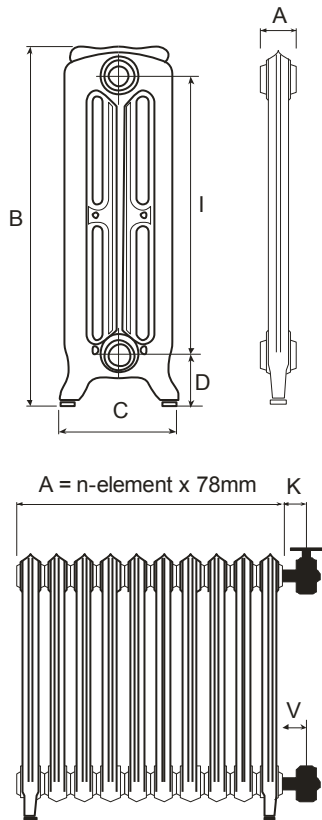

Gietijzeren radiator Fleurielle 760 en 960

Laurens[®]

 DESIGN RADIATORS

**Gietijzeren radiator Fleurielle**

- Maat **A** is de dikte van één element **78mm**
- Maat **B** is de hoogte = **760 of 960 mm** (geen andere hoogtes mogelijk)
- Maat **C** is de dieptemaat **250mm**
- Hartmaat vd 1ste aansluiting **D = 115mm**
- Hartafstand **I = 582, 782mm**
- Radiatoren zijn op voorraad in 6, 8 en 10 elementen.
- Aansluiting 3 x 1/2"
- Max. Werktemperatuur 110°C
- Max. Werkdruk : 6 bar
- **Voorraadlocatie:** Laurens BE, Laurens CZ

Aanbevolen kraanwerk

- LIBERTY 1/2"x1/2" alléén haaks verkrijgbaar
K=65mm, V=65mm
- ART DECO 1/2"x15mm haaks of recht
K=65mm, V=65mm
- EPOCA 1/2"x1/2" alléén haaks verkrijgbaar
K=70mm, V=55mm

Fleurielle

Pagina 33

Bestelcode	Afmeting A x B x C (mm)	Hartafstand I +/- 2 mm	Warmte (Watt) 90°C/70°C/20°C 75°C/65°C/20°C	Water- inhoud (l)	Gewicht (kg)	Hartmaat D +/- 2 mm
FL 760-6el	468 x 760 x 250	582	1038 - 827	13,8	69,0	115
FL 760-8el	624 x 760 x 250	582	1384 - 1102	18,4	91,0	115
FL 760-10el	780 x 760 x 250	582	1730 - 1378	23,0	113,0	115
FL 960-6el	468 x 960 x 250	782	1368 - 1094	16,8	87,0	115
FL 960-8el	624 x 960 x 250	782	1824 - 1459	22,4	114,0	115
FL 960-10el	780 x 960 x 250	782	2280 - 1824	28,0	142,0	115