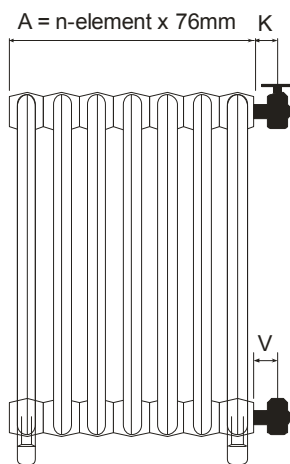

Gietijzeren radiator EPOCA

Laurens[®]

 DESIGN RADIATORS

Gietijzeren radiator EPOCA

- Maat **A** is de dikte van één element = **76mm**
- Maat **B** is de hoogte = **838mm** (geen andere hoogtes mogelijk)
- Maat **C** is de dieptemaat **214mm**
- Hartmaat vd 1ste aansluiting **D = 98mm**
- Hartmaat **I = 700mm**
- Radiatoren zijn op voorraad in 6, 8 en 10 elementen
- Aansluiting 2 x 1/2" enkelzijdig en 1 x 1/8" ontluchting.
- Radiator heeft 1 dichte blindstop.
- Max. werkt temperatuur 110°C
- Max. werkdruk: 6 bar
- **Voorraadlocatie:** Laurens BE, Laurens CZ

Aanbevolen kraanwerk

- EPOCA 1/2"x1/2" alleen haaks verkrijgbaar
K=70mm, V=55mm
- ART DECO 1/2"x 15mm haaks of recht
K=65mm, V=65mm
- LIBERTY 1/2"x1/2" alleen haaks verkrijgbaar
K=65mm, V=65mm

Epoca

Pagina 32

Bestelcode	Afmeting A x B x C (mm)	Hartafstand I +/- 2 mm	Warmte (Watt) 90°C/70°C/20°C 75°C/65°C/20°C	Water- inhoud (l)	Gewicht (kg)	Hartmaat D +/- 2 mm
Epoca90-6el	461 x 838 x 214	700	1092 - 820	17,7	69,0	98
Epoca90-8el.	615 x 838 x 214	700	1456 - 1091	23,6	92,0	98
Epoca90-10el.	769 x 838 x 214	700	1819 - 1362	29,5	113,0	98