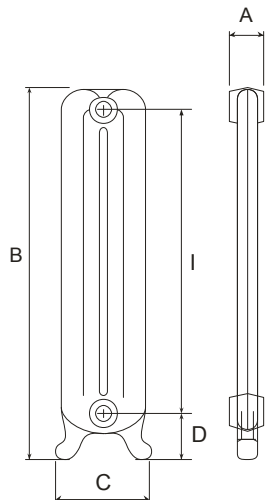

Gietijzeren radiator EPOCA

Laurens[®]

 DESIGN RADIATORS

Gietijzeren radiator EPOCA

- Maat **A** is de dikte van één element = **76mm**
- Maat **B** is de hoogte = **838mm** (geen andere hoogtes mogelijk)
- Maat **C** is de dieptemaat **214mm**
- Hartmaat vd 1ste aansluiting **D = 98mm**
- Hartmaat **I = 700mm**
- Radiatoren zijn op voorraad in 6, 8 en 10 elementen
- Aansluiting 2 x 1/2" enkelzijdig en 1 x 1/8" ontluchting.
- Radiator heeft 1 dichte blindstop.
- Max. werkt temperatuur 110°C
- Max. werkdruk: 6 bar
- **Voorraadlocatie:** Laurens BE, Laurens CZ

Aanbevolen kraanwerk

- EPOCA 1/2"x1/2" alleen haaks verkrijgbaar
K=70mm, V=55mm
- ART DECO 1/2"x 15mm haaks of recht
K=65mm, V=65mm
- LIBERTY 1/2"x1/2" alleen haaks verkrijgbaar
K=65mm, V=65mm

Epoca

Pagina 32

Bestelcode	Afmeting A x B x C (mm)	Hartafstand I +/- 2 mm	Warmte (Watt) 90°C/70°C/20°C 75°C/65°C/20°C	Water- inhoud (l)	Gewicht (kg)	Hartmaat D +/- 2 mm
Epoca90-6el	461 x 838 x 214	700	1092 - 820	17,7	69,0	98
Epoca90-8el.	615 x 838 x 214	700	1456 - 1091	23,6	92,0	98
Epoca90-10el.	769 x 838 x 214	700	1819 - 1362	29,5	113,0	98